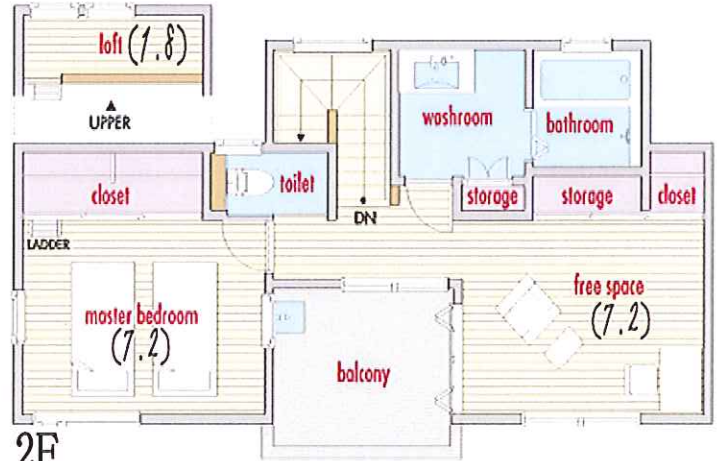

# 小さな家 コンパクトモデルハウス

自分たちのライフスタイルを大切にする方へ...

**S**imple  
**S**mall  
**E**co life

1F

1F 床面積 / 50.00 m<sup>2</sup>(15.12 坪)  
延べ床面積 / 97.00 m<sup>2</sup>(29.34 坪)

2F

2F 床面積 / 47.00 m<sup>2</sup>(14.21 坪)  
敷地面積 / 111.39 m<sup>2</sup>(33.69 坪)