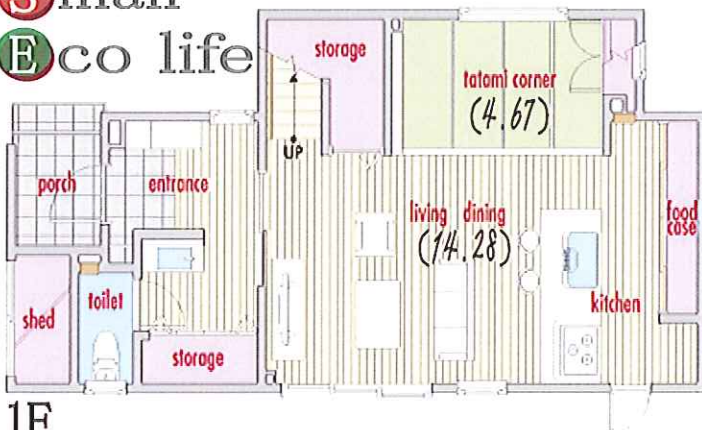

# 小さな家 コンパクトモデルハウス

自分たちのライフスタイルを大切にする方へ...

**S**imple  
**S**mall  
**E**co life

1F

1F 床面積 / 50.00 m<sup>2</sup>(15.12 坪)  
延べ床面積 / 97.00 m<sup>2</sup>(29.34 坪)

2F

2F 床面積 / 47.00 m<sup>2</sup>(14.21 坪)  
敷地面積 / 111.39 m<sup>2</sup>(33.69 坪)